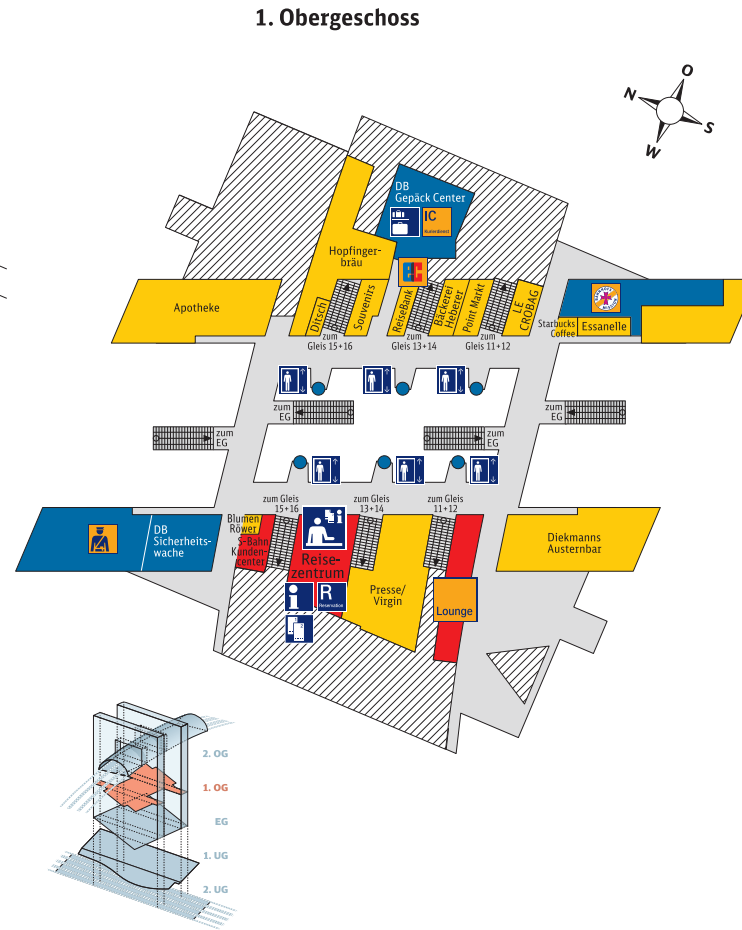

Berlin Hauptbahnhof

Zeichenerklärung

- DB Reiseservice
- Bahnhofs-einrichtungen
- Geschäfte, Gastronomie
- oben Treppenauftritt
- unten
- 2. Obergeschoss (Bahnsteigebene)
- 1. Obergeschoss
- Erdgeschoss
- 1. Untergeschoss
- 2. Untergeschoss (Bahnsteigebene)

Richtungspfeil

- Information
- Reservierung
- Reisezentrum/Schalter
- Fahrkartenverkauf
- Aufzug
- Schließfach
- Gepäckaufbewahrung
- Bahnsteigabschnitte
- S-Bahn
- Taxi
- Bus
- Bundespolizei
- Bahnmissionsmission
- Mietwagen

Parkhaus

- WC
- DB Lounge
- IC Kurierdienst
- Carsharing der Bahn
- ec-Geldautomat
- Call a Bike

Zusätzliche Hinweise

- Wenn Sie Fragen und Wünsche haben, wenden Sie sich bitte an unsere Mitarbeiterinnen und Mitarbeiter im Bahnhof oder am DB Service Point. Hier hilft man Ihnen gerne weiter.
- Dieser Bahnhof wird zu Ihrer Sicherheit kameraüberwacht.
- W-LAN Service für kabellosen Internetzugang in Publikumsbereichen und auf den Fernverkehrs-bahnsteigen.
- Rauchfreier Bahnhof

Berlin Hauptbahnhof

1. Untergeschoss

Zeichenerklärung

- | | |
|----------------------------|-----------------------------------|
| DB Reiseservice | 2. Obergeschoss (Bahnsteigebene) |
| Bahnhofs-einrichtungen | 1. Obergeschoss |
| Geschäfte, Gastronomie | Erdgeschoss |
| oben Treppenauftritt unten | 1. Untergeschoss |
| Richtungspfeil | 2. Untergeschoss (Bahnsteigebene) |
-
- | | |
|-----------------------|---------------------|
| Information | Bus |
| Reservierung | Bundespolizei |
| Reisezentrum/Schalter | Bahnhofsmission |
| Fahrkartenverkauf | Mietwagen |
| Aufzug | Parkhaus |
| Schließfach | WC |
| Gepäckaufbewahrung | DB Lounge |
| Bahnsteigabschnitte | IC Kurierdienst |
| S-Bahn | Carsharing der Bahn |
| Taxi | ec-Geldautomat |
| | Call a Bike |