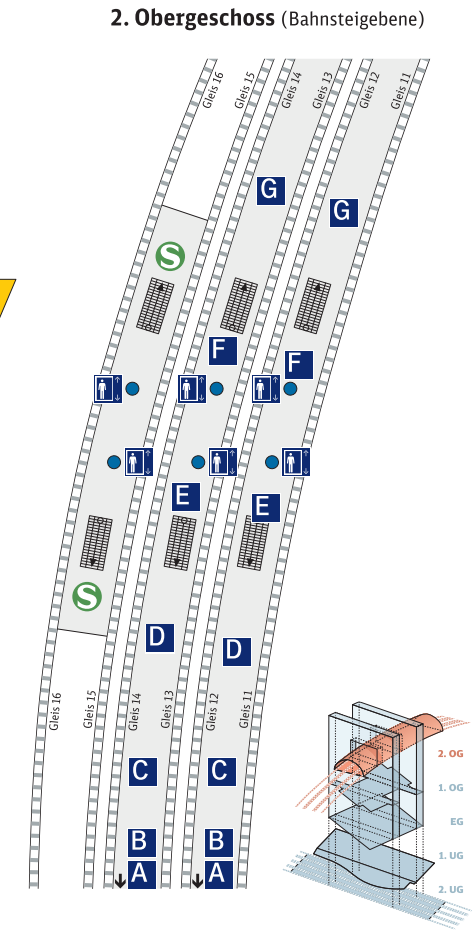

Berlin Hauptbahnhof

Zeichenerklärung

- DB Reiseservice
- Bahnhofs-einrichtungen
- Geschäfte, Gastronomie
- oben Treppenauftritt
- unten
- 2. Obergeschoss (Bahnsteigebene)
- 1. Obergeschoss
- Erdgeschoss
- 1. Untergeschoss
- 2. Untergeschoss (Bahnsteigebene)

Richtungspfeil

- Information
- Reservierung
- Reisezentrum/Schalter
- Fahrkartenverkauf
- Aufzug
- Schließfach
- Gepäckaufbewahrung
- Bahnsteigabschnitte
- S-Bahn
- Taxi
- Bus
- Bundespolizei
- Bahnmissionsmission
- Mietwagen

Berlin Hauptbahnhof

1. Untergeschoss

Zeichenerklärung

- | | |
|----------------------------|-----------------------------------|
| DB Reiseservice | 2. Obergeschoss (Bahnsteigebene) |
| Bahnhofs-einrichtungen | 1. Obergeschoss |
| Geschäfte, Gastronomie | Erdgeschoss |
| oben Treppenauftritt unten | 1. Untergeschoss |
| Richtungspfeil | 2. Untergeschoss (Bahnsteigebene) |
-
- | | |
|-----------------------|---------------------|
| Information | Bus |
| Reservierung | Bundespolizei |
| Reisezentrum/Schalter | Bahnhofsmission |
| Fahrkartenverkauf | Mietwagen |
| Aufzug | Parkhaus |
| Schließfach | WC |
| Gepäckaufbewahrung | DB Lounge |
| Bahnsteigabschnitte | IC Kurierdienst |
| S-Bahn | Carsharing der Bahn |
| Taxi | ec-Geldautomat |
| | Call a Bike |