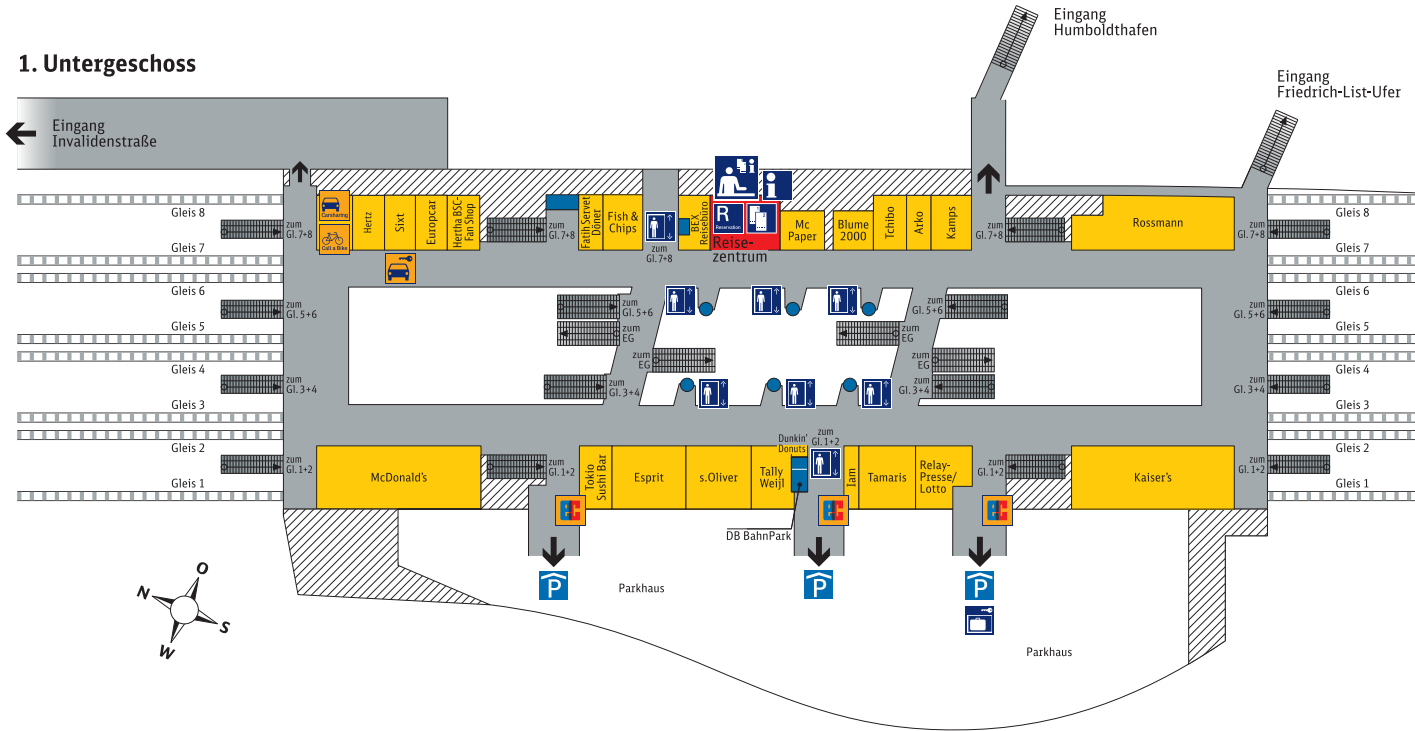

Berlin Hauptbahnhof

Zeichenerklärung

- DB Reiseservice
- Bahnhofs-einrichtungen
- Geschäfte, Gastronomie
- oben Treppenauftritt
- unten
- 2. Obergeschoss (Bahnsteigebene)
- 1. Obergeschoss
- Erdgeschoss
- 1. Untergeschoss
- 2. Untergeschoss (Bahnsteigebene)

Richtungspfeil

- Information
- Reservierung
- Reisezentrum/Schalter
- Fahrkartenverkauf
- Aufzug
- Schließfach
- Gepäckaufbewahrung
- Bahnsteigabschnitte
- S-Bahn
- Taxi
- Bus
- Bundespolizei
- Bahnmissionsmission
- Mietwagen

Berlin Hauptbahnhof

1. Untergeschoss

Zeichenerklärung

- | | |
|----------------------------|-----------------------------------|
| DB Reiseservice | 2. Obergeschoss (Bahnsteigebene) |
| Bahnhofs-einrichtungen | 1. Obergeschoss |
| Geschäfte, Gastronomie | Erdgeschoss |
| oben Treppenauftritt unten | 1. Untergeschoss |
| Richtungspfeil | 2. Untergeschoss (Bahnsteigebene) |
-
- | | |
|-----------------------|---------------------|
| Information | Bus |
| Reservierung | Bundespolizei |
| Reisezentrum/Schalter | Bahnhofsmission |
| Fahrkartenverkauf | Mietwagen |
| Aufzug | Parkhaus |
| Schließfach | WC |
| Gepäckaufbewahrung | DB Lounge |
| Bahnsteigabschnitte | IC Kurierdienst |
| S-Bahn | Carsharing der Bahn |
| Taxi | ec-Geldautomat |
| | Call a Bike |