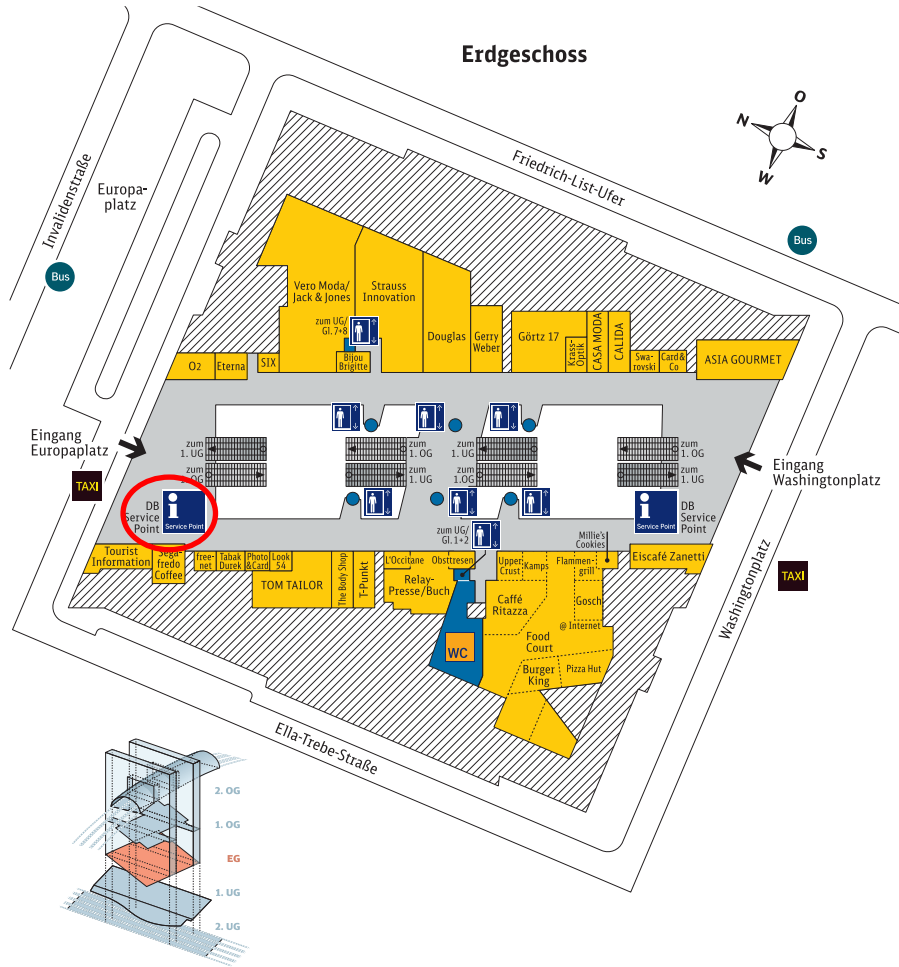

Berlin Hauptbahnhof

Zeichenerklärung

- DB Reiseservice
- Bahnhofs-einrichtungen
- Geschäfte, Gastronomie
- oben Treppenauftritt
- unten
- 2. Obergeschoss (Bahnsteigebene)
- 1. Obergeschoss
- Erdgeschoss
- 1. Untergeschoss
- 2. Untergeschoss (Bahnsteigebene)

Richtungspfeil

- Information
- Reservierung
- Reisezentrum/Schalter
- Fahrkartenverkauf
- Aufzug
- Schließfach
- Gepäckaufbewahrung
- Bahnsteigabschnitte
- S-Bahn
- Taxi
- Bus
- Bundespolizei
- Bahnmissionsmission
- Mietwagen

Berlin Hauptbahnhof

1. Untergeschoss

Zeichenerklärung

- | | |
|----------------------------|-----------------------------------|
| DB Reiseservice | 2. Obergeschoss (Bahnsteigebene) |
| Bahnhofs-einrichtungen | 1. Obergeschoss |
| Geschäfte, Gastronomie | Erdgeschoss |
| oben Treppenauftritt unten | 1. Untergeschoss |
| Richtungspfeil | 2. Untergeschoss (Bahnsteigebene) |
-
- | | |
|-----------------------|---------------------|
| Information | Bus |
| Reservierung | Bundespolizei |
| Reisezentrum/Schalter | Bahnhofsmission |
| Fahrkartenverkauf | Mietwagen |
| Aufzug | Parkhaus |
| Schließfach | WC |
| Gepäckaufbewahrung | DB Lounge |
| Bahnsteigabschnitte | IC Kurierdienst |
| S-Bahn | Carsharing der Bahn |
| Taxi | ec-Geldautomat |
| | Call a Bike |