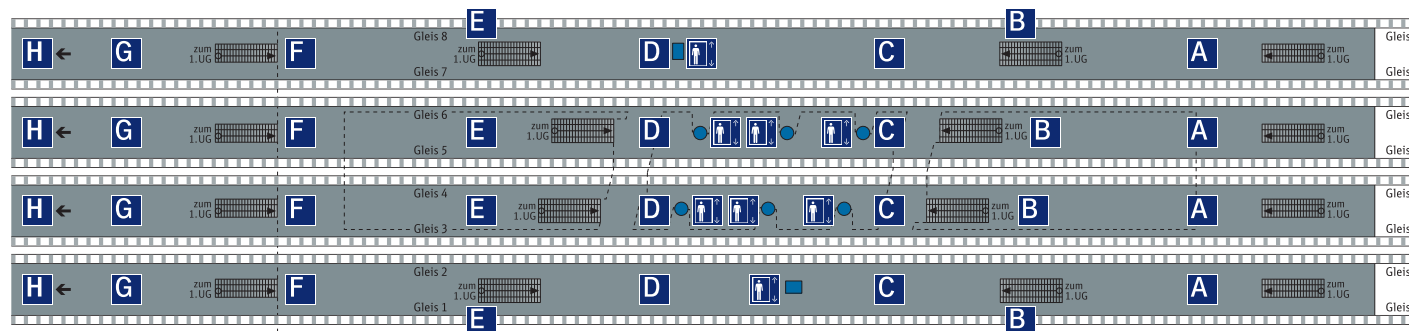

2. Untergeschoss (Bahnsteigebene)

Zusätzliche Hinweise

- Wenn Sie Fragen und Wünsche haben, wenden Sie sich bitte an unsere Mitarbeiterinnen und Mitarbeiter im Bahnhof oder am DB Service Point. Hier hilft man Ihnen gerne weiter.
- Dieser Bahnhof wird zu Ihrer Sicherheit kameraüberwacht.
- Wi-LAN Service für kabellosen Internetzugang in Publikumbereichen und auf den Fernverkehrsbahnsteigen.
- Rauchfreier Bahnhof